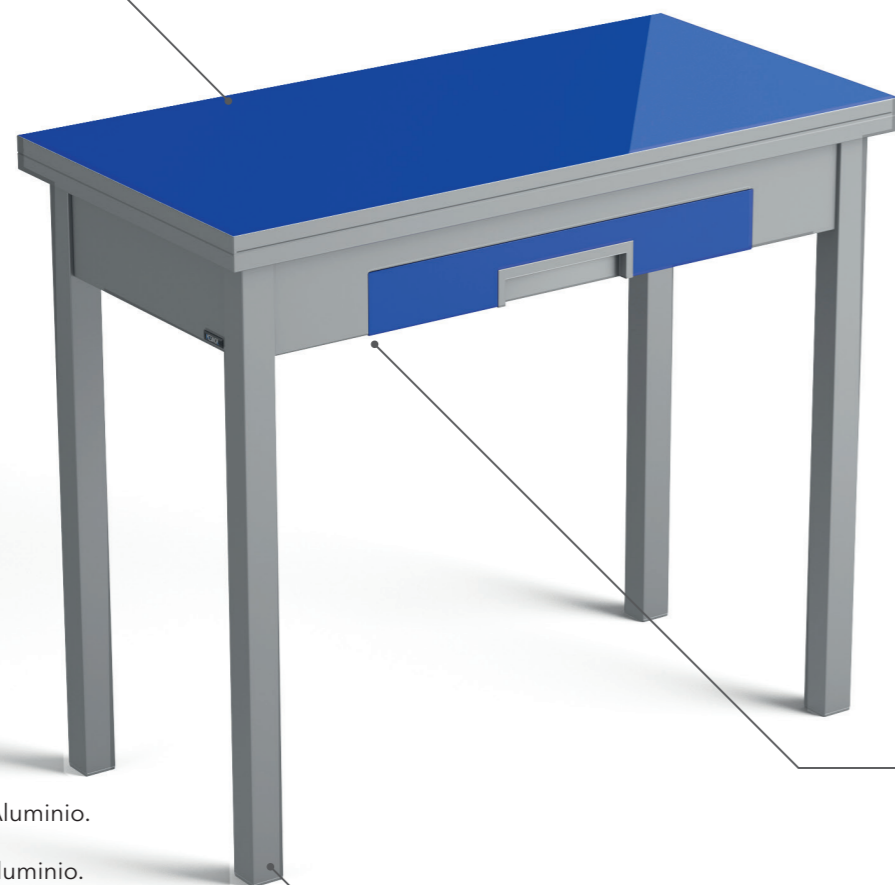

ENCIMERA: Laminado Pistacho.  
 EXTENSIONES: Laminado Pistacho.  
 CANTO: PVC Aluminio.  
 ESTRUCTURA : Laminado Aluminio.  
 CAJÓN: Laminado Pistacho.  
 PATAS: Metálicas epoxi.

Patas metálicas con dos tornillos de agarre

Cristal templado de seguridad 4mm

ENCIMERA: Cristal Azul.  
 EXTENSIONES: Laminado Aluminio.  
 CANTO: PVC Aluminio.  
 ESTRUCTURA : Laminado Aluminio.  
 CAJÓN: Laminado Azul.  
 PATAS: Metálicas epoxi.

Guía de roldana.

Patas metálicas con dos tornillos de agarre

## ARPA LIBRO-01 ACABADO LAMINADO

ENCIMERA : Laminado de 19 mm con canto PVC.  
 EXTENSIONES: Laminado de 19 mm con canto PVC.  
 ESTRUCTURA Y FRENTE CAJÓN: Laminado en colores del muestrario, con cajón.  
 PATAS: Metálicas cuadradas 50x50 en color epoxi aluminio.