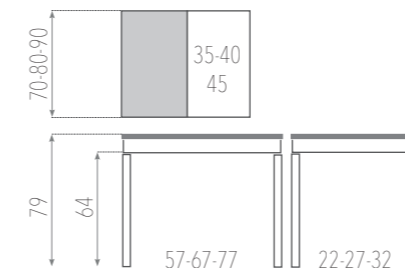

## ARPA LIBRO-01 ACABADO LAMINADO

ENCIMERA : Laminado de 19 mm con canto PVC.  
 EXTENSIONES: Laminado de 19 mm con canto PVC.  
 ESTRUCTURA Y FRENTE CAJÓN: Laminado en colores del muestrario, con cajón.  
 PATAS: Metálicas cuadradas 50x50 en color epoxi aluminio.

EXTENSIBLES	medida	LAMINADO
		70x35 (LIBRO)
	80x35 (LIBRO)	
	80x40 (LIBRO)	
	90x40 (LIBRO)	
	90x45 (LIBRO)	
	100x45 (LIBRO)	

EXTENSIBLES	medida	CRISTAL	CRISTAL BLANCO ÓPTICO
		70x35 (LIBRO)	
	80x40 (LIBRO)		
	90x45 (LIBRO)		