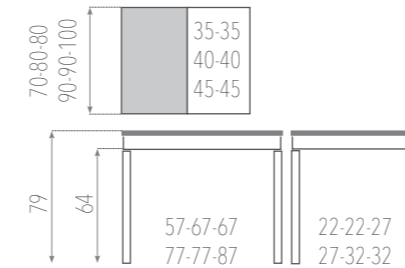

ARPA LIBRO-01 ACABADO LAMINADO

ENCIMERA : Laminado de 19 mm con canto PVC.
EXTENSIONES: Laminado de 19 mm con canto PVC.
ESTRUCTURA Y FRENTE CAJÓN: Laminado en colores del muestrario, con cajón.
PATAS: Metálicas cuadradas 50x50 en color epoxi aluminio.

EXTENSIBLES	medida	LAMINADO	
		70x35 (LIBRO)	
	80x35 (LIBRO)		
	80x40 (LIBRO)		
	90x40 (LIBRO)		
	90x45 (LIBRO)		
	100x45 (LIBRO)