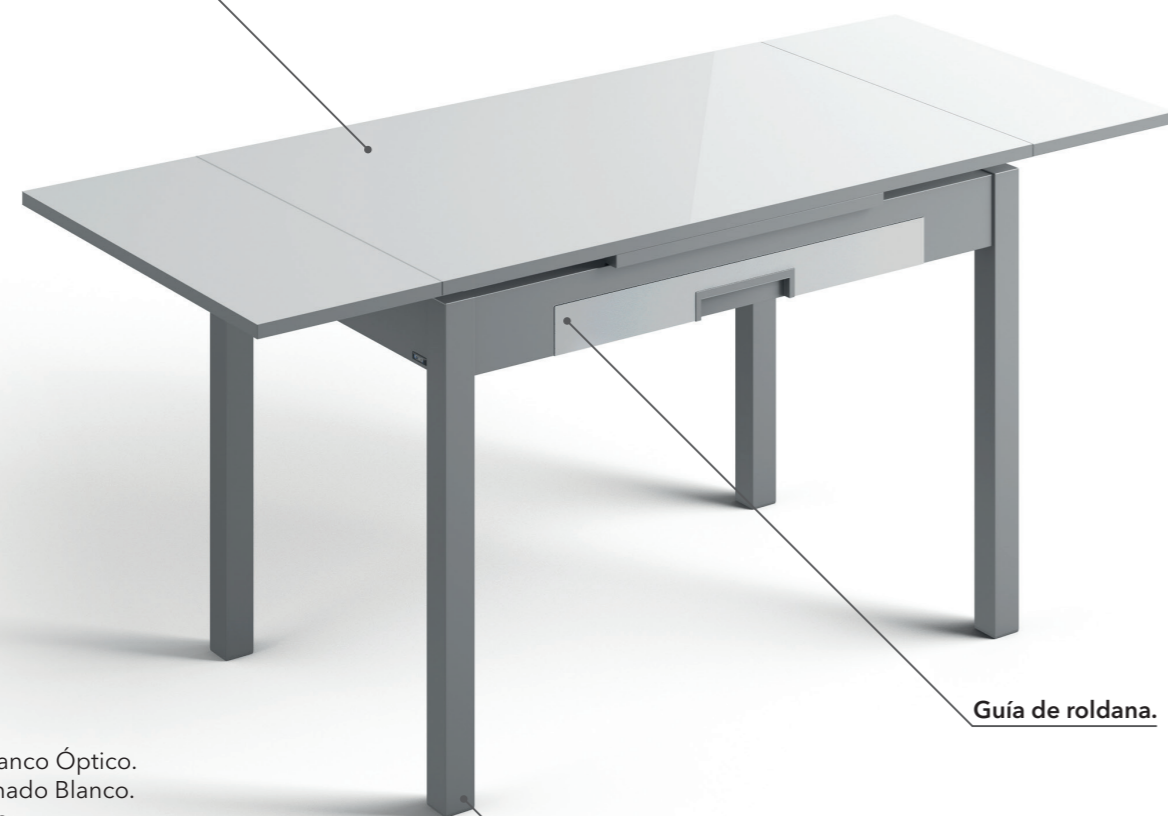

Cantos efecto cristal

Guía de roldana.

ENCIMERA: Laminado Hormigón.
EXTENSIONES: Laminado Hormigón.
CANTO: PVC Hormigón.
ESTRUCTURA : Laminado Blanco.
CAJÓN: Laminado Hormigón.
PATAS: Metálicas epoxi.

Patas metálicas con dos tornillos de agarre

Cristal templado de seguridad 4mm

Guía de roldana.

ENCIMERA: Cristal Blanco Óptico.
EXTENSIONES: Laminado Blanco.
CANTO: PVC Aluminio.
ESTRUCTURA : Laminado Aluminio.
CAJÓN: Laminado Blanco.
PATAS: Metálicas epoxi.

ENCIMERA: Laminado de 19 mm con canto PVC.
EXTENSIONES: Laminado de 19 mm con canto PVC. Guías automáticas o manuales.
ESTRUCTURA Y FRETE CAJÓN: Laminado en colores del muestrario, con cajón.
PATAS: Metálicas cuadradas 50x50 en color epoxi aluminio.