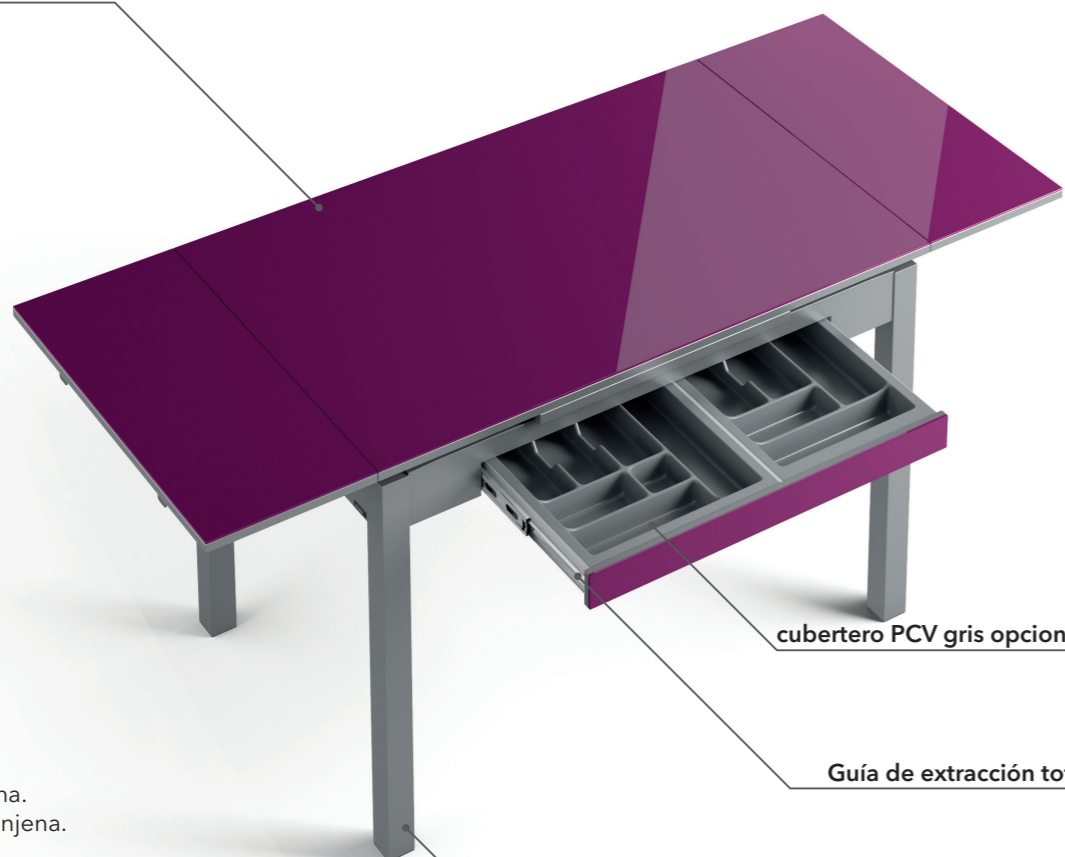

Canto efecto tablero marino color metal

Ruedas con freno  
Del taco al suelo H=7cm

Guía de extracción total

Patatas metálicas con dos tornillos de agarre

ENCIMERA: Laminado Roble Denver.  
EXTENSIONES: Laminado Roble Denver.  
CANTO: PVC Roble Denver.  
ESTRUCTURA: Laminado Blanco.  
CAJÓN: Laminado Roble Denver.  
PATAS: Metálicas Epoxi.

Cristal templado de seguridad 4mm

cutertero PCV gris opcional.

Guía de extracción total

Patatas metálicas con dos tornillos de agarre

ENCIMERA: Cristal Berenjena.  
EXTENSIONES: Cristal Berenjena.  
CANTO: PVC Aluminio  
ESTRUCTURA: Laminado Aluminio.  
CAJÓN: AR+PLUS Berenjena.  
PATAS: Metálicas Epoxi.

## ISSA-01 ACABADO LAMINADO (GUÍAS AUTOMÁTICAS)

ENCIMERA: Laminado de 19 mm con canto PVC.  
EXTENSIONES: Laminado de 19 mm con canto PVC. Guías automáticas.  
ESTRUCTURA Y FRENTE CAJÓN: Laminado en colores del muestrario, con cajón.  
PATAS: Metálicas cuadradas 50x50 en color epoxi aluminio.

## ISSA-02 ACABADO CRISTAL (GUÍAS AUTOMÁTICAS)

ENCIMERA: **Cristal templado de 4mm** sobre tablero y canto de PVC.  
EXTENSIONES: **Cristal templado de 4mm** sobre tablero y canto de PVC. Guías autom.  
ESTRUCTURA Y FRENTE CAJÓN: Laminado en colores del muestrario, con cajón.  
PATAS: Metálicas cuadradas 50x50 en color epoxi aluminio.