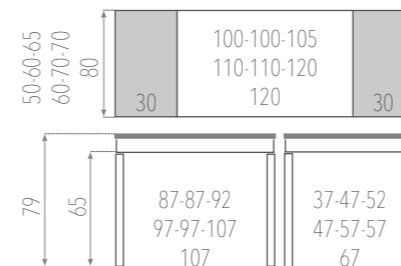

Cristal templado de seguridad 4mm

cutertero PCV gris opcional.

Guía de extracción total

Patatas metálicas con dos tornillos de agarre

ENCIMERA: Cristal Berenjena.  
EXTENSIONES: Cristal Berenjena.  
CANTO: PVC Aluminio  
ESTRUCTURA: Laminado Aluminio.  
CAJÓN: AR+PLUS Berenjena.  
PATAS: Metálicas Epoxi.

## ISSA-01 ACABADO LAMINADO (GUÍAS AUTOMÁTICAS)

ENCIMERA: Laminado de 19 mm con canto PVC.  
EXTENSIONES: Laminado de 19 mm con canto PVC. Guías automáticas.  
ESTRUCTURA Y FRENTE CAJÓN: Laminado en colores del muestrario, con cajón.  
PATAS: Metálicas cuadradas 50x50 en color epoxi aluminio.

EXTENSIBLES	medida	LAMINADO	FIJAS	medida	LAMINADO
	100x50			100x50	
	100x60			100x60	
	105x65			105x65	
	110x60			110x60	
	110x70			110x70	
	120x70			120x70	
	120x80			120x80	

EXTENSIBLES	medida	CRISTAL	CRISTAL BLN. OPT.	FIJAS	medida	CRISTAL	CRISTAL BLN. OPT.	
	100x50				100 x 50			
	100x60				100 x 60			
	105x65				105 x 65			
	110x70				110 x 70			
	120x80				120 x 80			