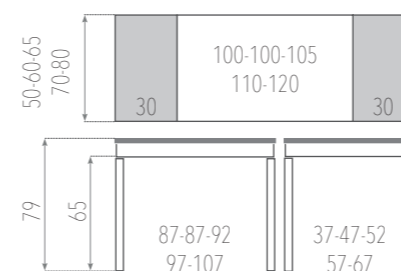

FABRICAMOS MEDIDAS ESPECIALES

ISSA-02 ACABADO CRISTAL (GUÍAS AUTOMÁTICAS)

ENCIMERA: **Cristal templado de 4mm** sobre tablero y canto de PVC.
EXTENSIONES: **Cristal templado de 4mm** sobre tablero y canto de PVC. Guías autom.
ESTRUCTURA Y FRENTE CAJÓN: Laminado en colores del muestrario, con cajón.
PATAS: Metálicas cuadradas 50x50 en color epoxi aluminio.

EXTENSIBLES	medida	CRISTAL	CRISTAL BLN. OPT.	FIJAS	medida	CRISTAL	CRISTAL BLN. OPT.	
	100x50				100 x 50			
	100x60				100 x 60			
	105x65				105 x 65			
	110x70				110 x 70			
	120x80				120 x 80			

OTRAS OPCIONES

- LAS 4 PATAS PINTADAS EN PINTURA TX INCREMENTA: 50 PUNTOS
- LAS 4 PATAS CROMADAS INCREMENTA: 70 PUNTOS
- LAS 4 PATAS DE MADERA DE HAYA DE 55x55 INCREMENTA: 30 PUNTOS
- LAS 4 PATAS CON RUEDAS CON FRENO INCREMENTA: 125 PUNTOS
- LAS 4 PATAS ALTURA 90cm INCREMENTA: 20 PUNTOS (OTRAS MEDIDAS CONSULTAR A FABRICA).
- CORTAR LAS 4 PATAS A MEDIDA INCREMENTA: 10 PUNTOS.
- MESA CON UN CUBERTERO DE PVC COLOR GRIS INCREMENTA: 10 PUNTOS
- MESA CON DOS CUBERTEROS DE PVC COLOR GRIS INCREMENTA: 18 PUNTOS (COMPLETO)
- MESA CON CANTO EFECTO CRISTAL INCREMENTA: 20 PUNTOS
- MESA CON CANTO EFECTO TABLERO MARINO COLOR MADERA INCREMENTA: 20 PUNTOS
- MESA CON CANTO EFECTO TABLERO MARINO COLOR METAL INCREMENTA: 20 PUNTOS