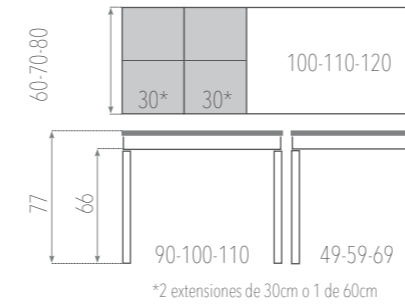

Ancho de faldón laminado 9 cm

ENCIMERA: Laminado Roble Stella.
EXTENSIONES: Laminado Roble Stella.
CANTO: PVC Roble Stella.
ESTRUCTURA: Laminado Aluminio.
PATAS: Metálicas epoxi.

Patas metálicas con dos tornillos de agarre

Cristal templado de seguridad 4mm

Ancho de faldón laminado 9 cm

ENCIMERA: Cristal Marfil.
EXTENSIONES: Laminado Aluminio.
CANTO: PVC Aluminio.
ESTRUCTURA: Laminado Aluminio.
PATAS: Metálicas epoxi.

Patas metálicas con dos tornillos de agarre

LARA-01 ACABADO LAMINADO (GUÍAS TELESCÓPICAS)

ENCIMERA: Laminado de 19 mm con canto PVC.
EXTENSIONES: Laminado de 19 mm con canto PVC.
ESTRUCTURA: Laminado color **aluminio**.
PATAS: Metálicas cuadradas 50x50 en color epoxi aluminio.

EXTENSIBLES	medida	LAMINADO (1 extensible)	LAMINADO (2 extensibles)
		100x60	
	110x70		
	120x80		

* Las extensiones pueden ser dos libros de 30 o uno de 60.

LARA-02 ACABADO CRISTAL (GUÍAS TELESCÓPICAS)

ENCIMERA: **Cristal templado de 4 mm** sobre tablero con canto de PVC.
EXTENSIONES: Laminado de 19 mm con canto PVC.
ESTRUCTURA: Laminado color **aluminio**.
PATAS: Metálicas cuadradas 50x50 en color epoxi aluminio.