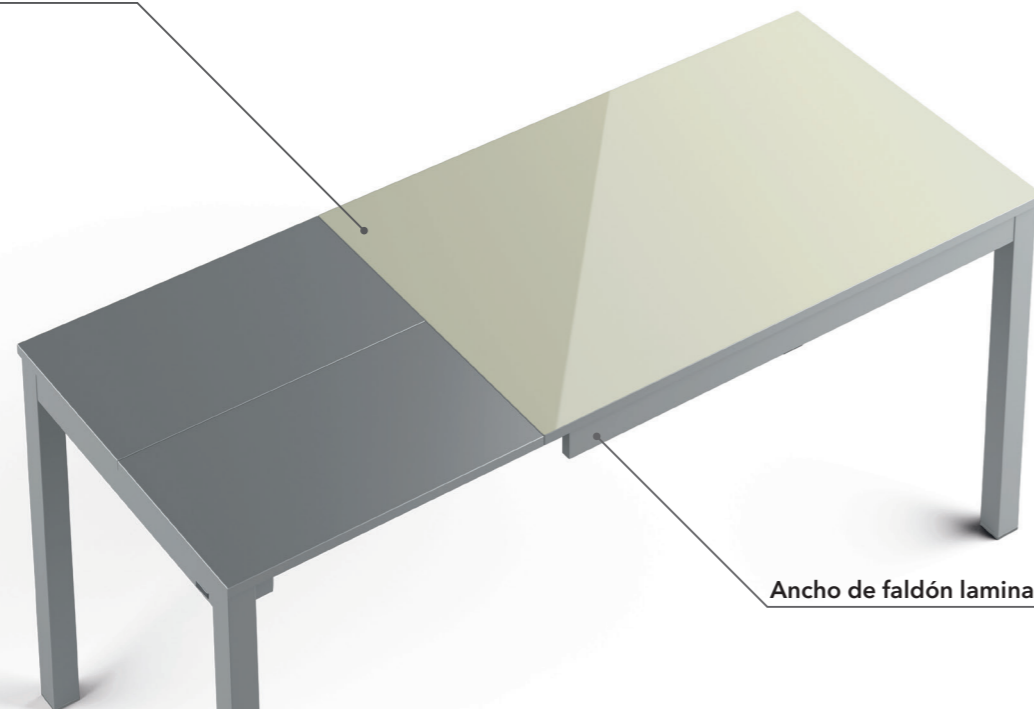

Ancho de faldón laminado 9 cm

ENCIMERA: Laminado Roble Stella.
EXTENSIONES: Laminado Roble Stella.
CANTO: PVC Roble Stella.
ESTRUCTURA: Laminado Aluminio.
PATAS: Metálicas epoxi.

Patas metálicas con dos tornillos de agarre

Cristal templado de seguridad 4mm

Ancho de faldón laminado 9 cm

ENCIMERA: Cristal Marfil.
EXTENSIONES: Laminado Aluminio.
CANTO: PVC Aluminio.
ESTRUCTURA: Laminado Aluminio.
PATAS: Metálicas epoxi.

Patas metálicas con dos tornillos de agarre

LARA-01 ACABADO LAMINADO (GUÍAS TELESCÓPICAS)

ENCIMERA: Laminado de 19 mm con canto PVC.
EXTENSIONES: Laminado de 19 mm con canto PVC.
ESTRUCTURA: Laminado color **aluminio**.
PATAS: Metálicas cuadradas 50x50 en color epoxi aluminio.

EXTENSIBLES	medida	LAMINADO (1 extensible)	LAMINADO (2 extensibles)
		100x60	
	110x70		
	120x80		

* Las extensiones pueden ser dos libros de 30 o uno de 60.

LARA-02 ACABADO CRISTAL (GUÍAS TELESCÓPICAS)

ENCIMERA: **Cristal templado de 4 mm** sobre tablero con canto de PVC.
EXTENSIONES: Laminado de 19 mm con canto PVC.
ESTRUCTURA: Laminado color **aluminio**.
PATAS: Metálicas cuadradas 50x50 en color epoxi aluminio.