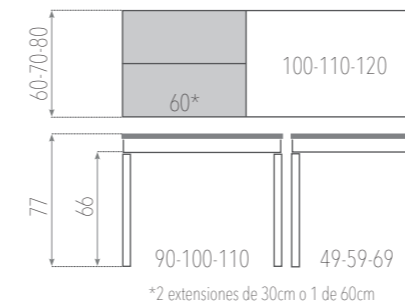

Ancho de faldón laminado 9 cm

ENCIMERA: Laminado Roble Stella.
EXTENSIONES: Laminado Roble Stella.
CANTO: PVC Roble Stella.
ESTRUCTURA: Laminado Aluminio.
PATAS: Metálicas epoxi.

Patas metálicas con dos tornillos de agarre

Cristal templado de seguridad 4mm

Ancho de faldón laminado 9 cm

ENCIMERA: Cristal Marfil.
EXTENSIONES: Laminado Aluminio.
CANTO: PVC Aluminio.
ESTRUCTURA: Laminado Aluminio.
PATAS: Metálicas epoxi.

Patas metálicas con dos tornillos de agarre

LARA-01 ACABADO LAMINADO (GUÍAS TELESCÓPICAS)

ENCIMERA: Laminado de 19 mm con canto PVC.
EXTENSIONES: Laminado de 19 mm con canto PVC.
ESTRUCTURA: Laminado color **aluminio**.
PATAS: Metálicas cuadradas 50x50 en color epoxi aluminio.

EXTENSIBLES	medida	LAMINADO (1 extensible)	LAMINADO (2 extensibles)
		100x60	
	110x70		
	120x80		

* Las extensiones pueden ser dos libros de 30 o uno de 60.

LARA-02 ACABADO CRISTAL (GUÍAS TELESCÓPICAS)

ENCIMERA: **Cristal templado de 4 mm** sobre tablero con canto de PVC.
EXTENSIONES: Laminado de 19 mm con canto PVC.
ESTRUCTURA: Laminado color **aluminio**.
PATAS: Metálicas cuadradas 50x50 en color epoxi aluminio.