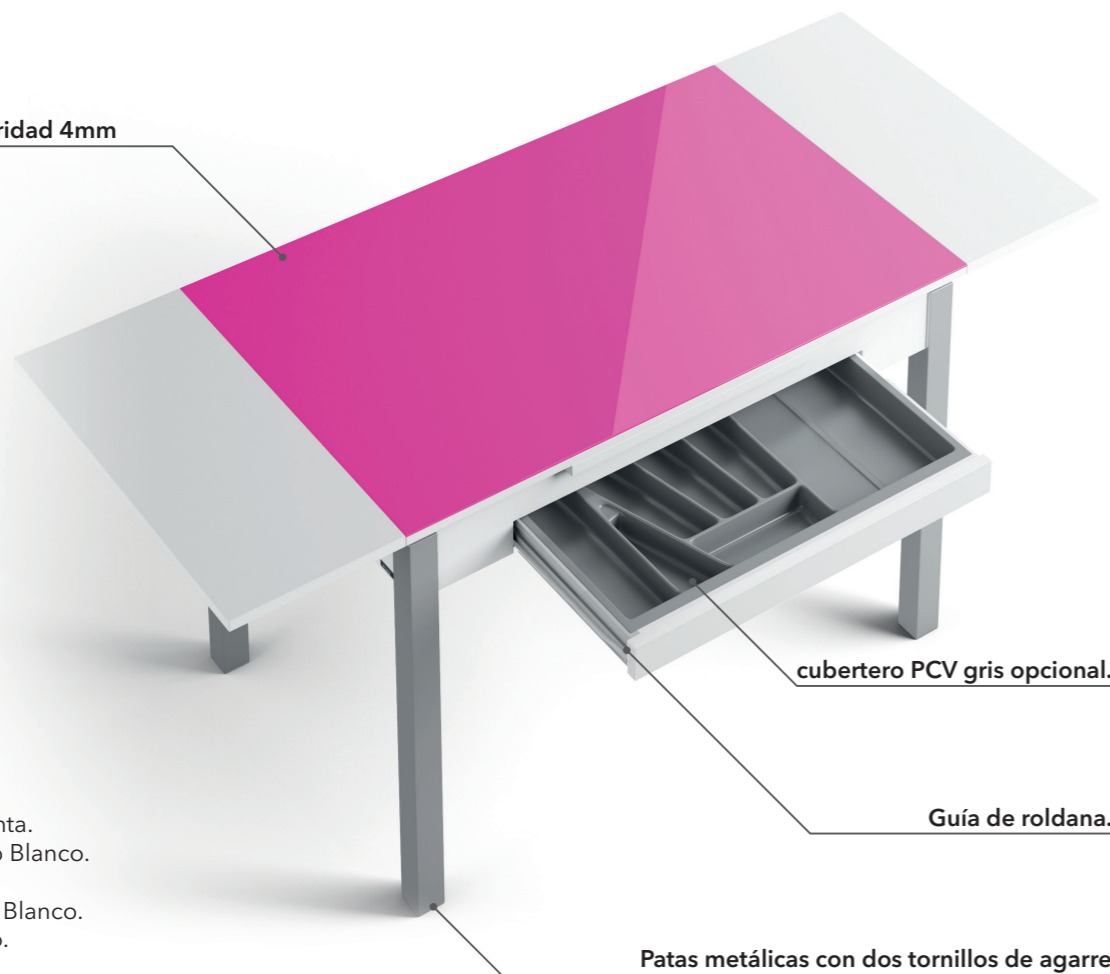

Canto efecto tablero marino color madera

Ruedas con freno
Del taco al suelo H=7cm

Guía de roldana.

Patas metálicas con dos tornillos de agarre

ENCIMERA: Laminado Tierra.
EXTENSIONES: Laminado Tierra.
CANTO: PVC Tierra.
ESTRUCTURA: Laminado blanco.
CAJÓN: Laminado Tierra.
PATAS: Metálicas Epoxi.

Cristal templado de seguridad 4mm

cupertero PCV gris opcional.

Guía de roldana.

Patas metálicas con dos tornillos de agarre

ENCIMERA: Cristal Magenta.
EXTENSIONES: Laminado Blanco.
CANTO: PVC Blanco.
ESTRUCTURA: Laminado Blanco.
CAJÓN: Laminado Blanco.
PATAS: Metálicas Epoxi.

LIRA-01 ACABADO LAMINADO (GUÍAS MANUALES)

ENCIMERA: Laminado de 19 mm con canto PVC.
EXTENSIONES: Laminado de 19 mm con canto PVC. Guías manuales.
ESTRUCTURA Y FRETE CAJON: Laminado en colores del muestrario, con cajón.
PATAS: Metálicas cuadradas 50x50 en color epoxi aluminio.

ENCIMERA: **Cristal templado de 4mm** sobre tablero con canto de PVC.
EXTENSIONES: Laminado de 19 mm con canto pvc. Guías manuales.
ESTRUCTURA Y FRETE CAJON: Laminado en colores del muestrario con cajón.
PATAS: Metálicas cuadradas 50x50 en color epoxi aluminio.