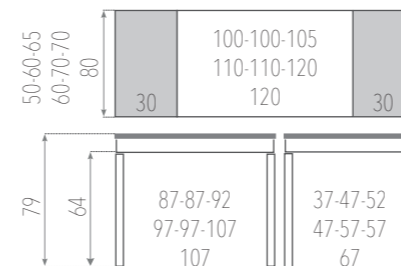

Canto efecto tablero marino color madera

Ruedas con freno
Del taco al suelo H=7cm

Guía de roldana.

Patas metálicas con dos tornillos de agarre

ENCIMERA: Laminado Tierra.
EXTENSIONES: Laminado Tierra.
CANTO: PVC Tierra.
ESTRUCTURA: Laminado blanco.
CAJÓN: Laminado Tierra.
PATAS: Metálicas Epoxi.

LIRA-01 ACABADO LAMINADO (GUÍAS MANUALES)

ENCIMERA: Laminado de 19 mm con canto PVC.
EXTENSIONES: Laminado de 19 mm con canto PVC. Guías manuales.
ESTRUCTURA Y FRETE CAJON: Laminado en colores del muestrario, con cajón.
PATAS: Metálicas cuadradas 50x50 en color epoxi aluminio.

EXTENSIBLES	medida	LAMINADO	FIJAS	medida	LAMINADO
		100x50			
	100x60			100x60	
	105x65			105x65	
	110x60			110x60	
	110x70			110x70	
	120x70			120x70	
	120x80			120x80	

FABRICAMOS MEDIDAS ESPECIALES

LIRA-02 ACABADO CRISTAL (GUÍAS MANUALES)

ENCIMERA: **Cristal templado de 4mm** sobre tablero con canto de PVC.
EXTENSIONES: Laminado de 19 mm con canto pvc. Guías manuales.
ESTRUCTURA Y FRETE CAJON: Laminado en colores del muestrario con cajón.
PATAS: Metálicas cuadradas 50x50 en color epoxi aluminio.