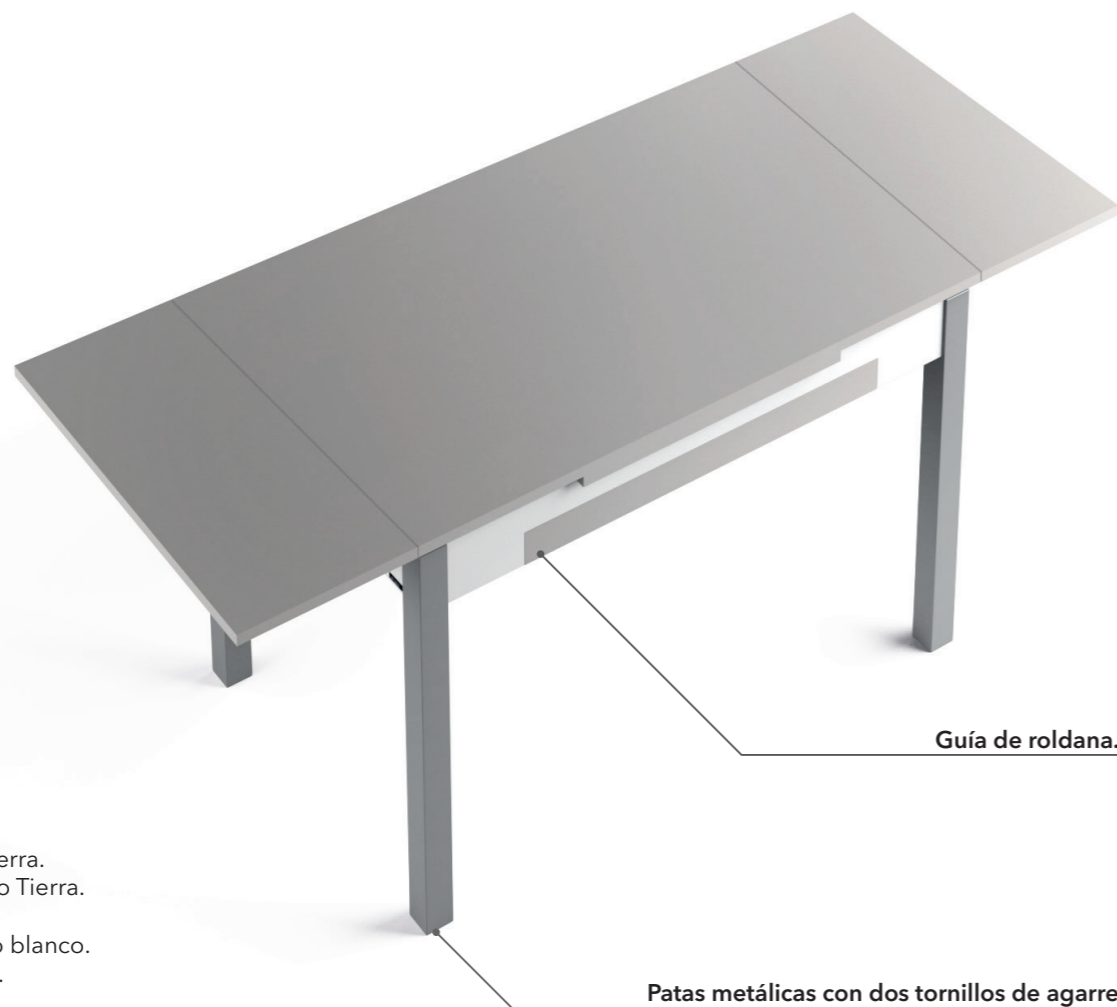

Canto efecto tablero marino color madera

Ruedas con freno
Del taco al suelo H=7cm

Guía de roldana.

Patas metálicas con dos tornillos de agarre

ENCIMERA: Laminado Tierra.
EXTENSIONES: Laminado Tierra.
CANTO: PVC Tierra.
ESTRUCTURA: Laminado blanco.
CAJÓN: Laminado Tierra.
PATAS: Metálicas Epoxi.

Cristal templado de seguridad 4mm

cupertero PCV gris opcional.

Guía de roldana.

Patas metálicas con dos tornillos de agarre

ENCIMERA: Cristal Magenta.
EXTENSIONES: Laminado Blanco.
CANTO: PVC Blanco.
ESTRUCTURA: Laminado Blanco.
CAJÓN: Laminado Blanco.
PATAS: Metálicas Epoxi.

LIRA-01 ACABADO LAMINADO (GUÍAS MANUALES)

ENCIMERA: Laminado de 19 mm con canto PVC.
EXTENSIONES: Laminado de 19 mm con canto PVC. Guías manuales.
ESTRUCTURA Y FRETE CAJON: Laminado en colores del muestrario, con cajón.
PATAS: Metálicas cuadradas 50x50 en color epoxi aluminio.

ENCIMERA: **Cristal templado de 4mm** sobre tablero con canto de PVC.
EXTENSIONES: Laminado de 19 mm con canto pvc. Guías manuales.
ESTRUCTURA Y FRETE CAJON: Laminado en colores del muestrario con cajón.
PATAS: Metálicas cuadradas 50x50 en color epoxi aluminio.