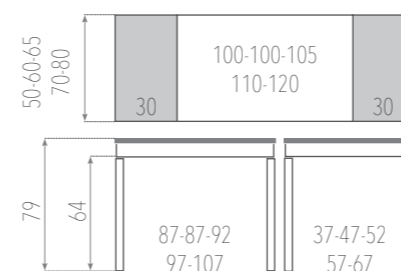

LIRA-01 ACABADO LAMINADO (GUÍAS MANUALES)

ENCIMERA: Laminado de 19 mm con canto PVC.
EXTENSIONES: Laminado de 19 mm con canto PVC. Guías manuales.
ESTRUCTURA Y FRETE CAJON: Laminado en colores del muestrario, con cajón.
PATAS: Metálicas cuadradas 50x50 en color epoxi aluminio.

EXTENSIBLES	medida	LAMINADO	FIJAS	medida	LAMINADO
		100x50			
	100x60			100x60	
	105x65			105x65	
	110x60			110x60	
	110x70			110x70	
	120x70			120x70	
	120x80			120x80	

FABRICAMOS MEDIDAS ESPECIALES

LIRA-02 ACABADO CRISTAL (GUÍAS MANUALES)

ENCIMERA: **Cristal templado de 4mm** sobre tablero con canto de PVC.
EXTENSIONES: Laminado de 19 mm con canto pvc. Guías manuales.
ESTRUCTURA Y FRETE CAJON: Laminado en colores del muestrario con cajón.
PATAS: Metálicas cuadradas 50x50 en color epoxi aluminio.

EXTENSIBLES	medida	CRISTAL	CRISTAL BLN. OPT.	FIJAS	medida	CRISTAL	CRISTAL BLN. OPT.
		100x50	297		301		100x50
	100x60	310	315		100x60	268	272
	105x65	316	323		105x65	272	279
	110x70	325	332		110x70	279	286
	120x80	348	358		120x80	299	309